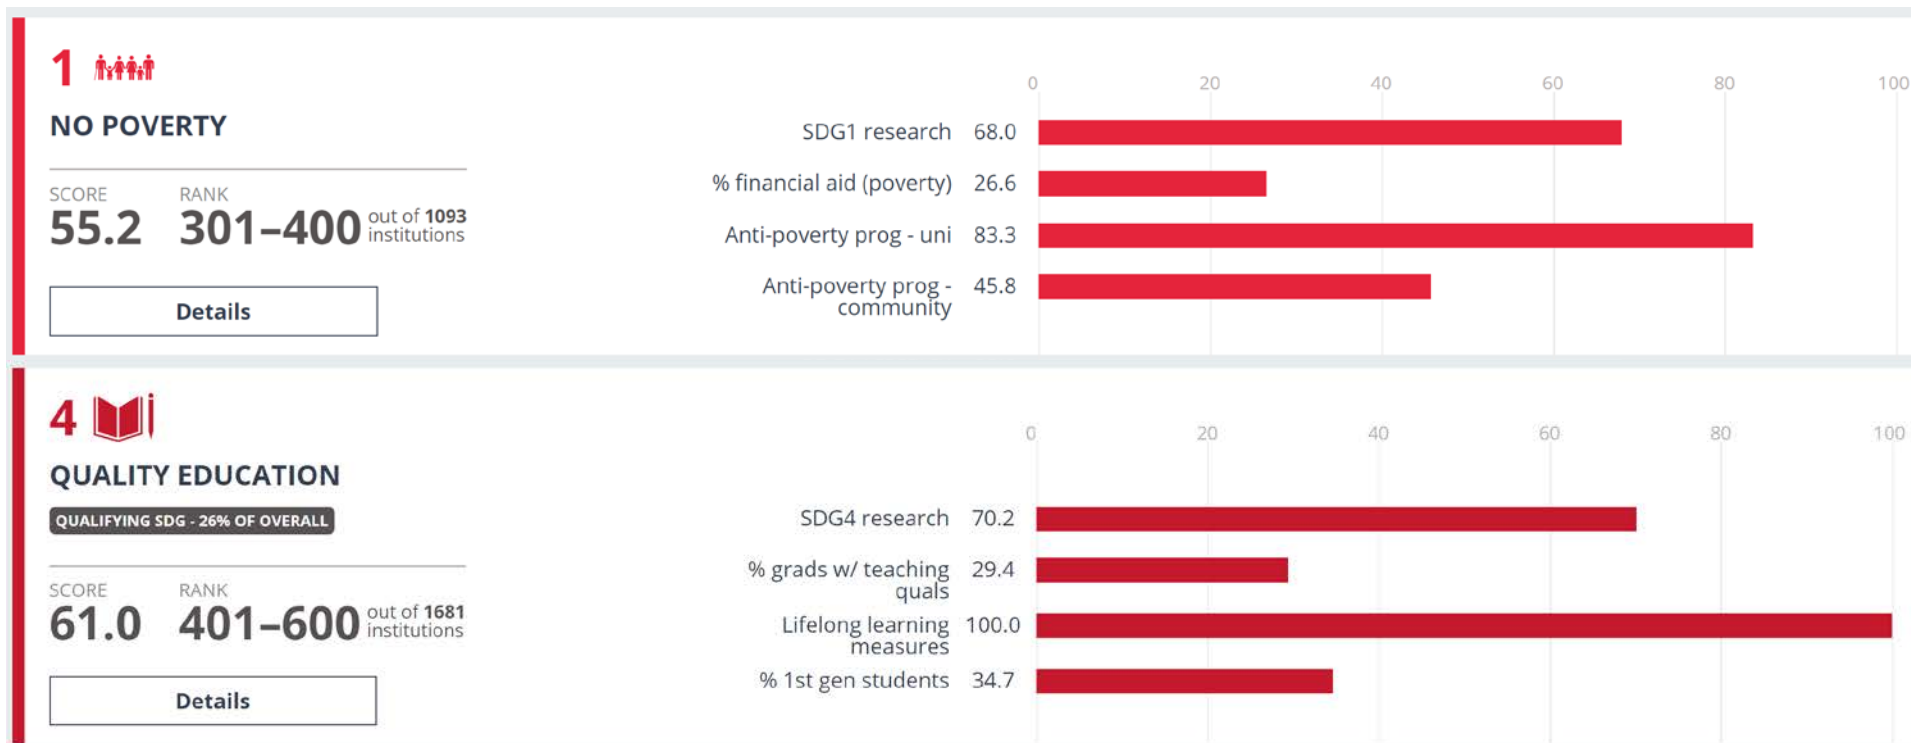

Anexa 1. Detalii cu privire la scorul obținut pentru fiecare ODD pentru care au fost raportate date